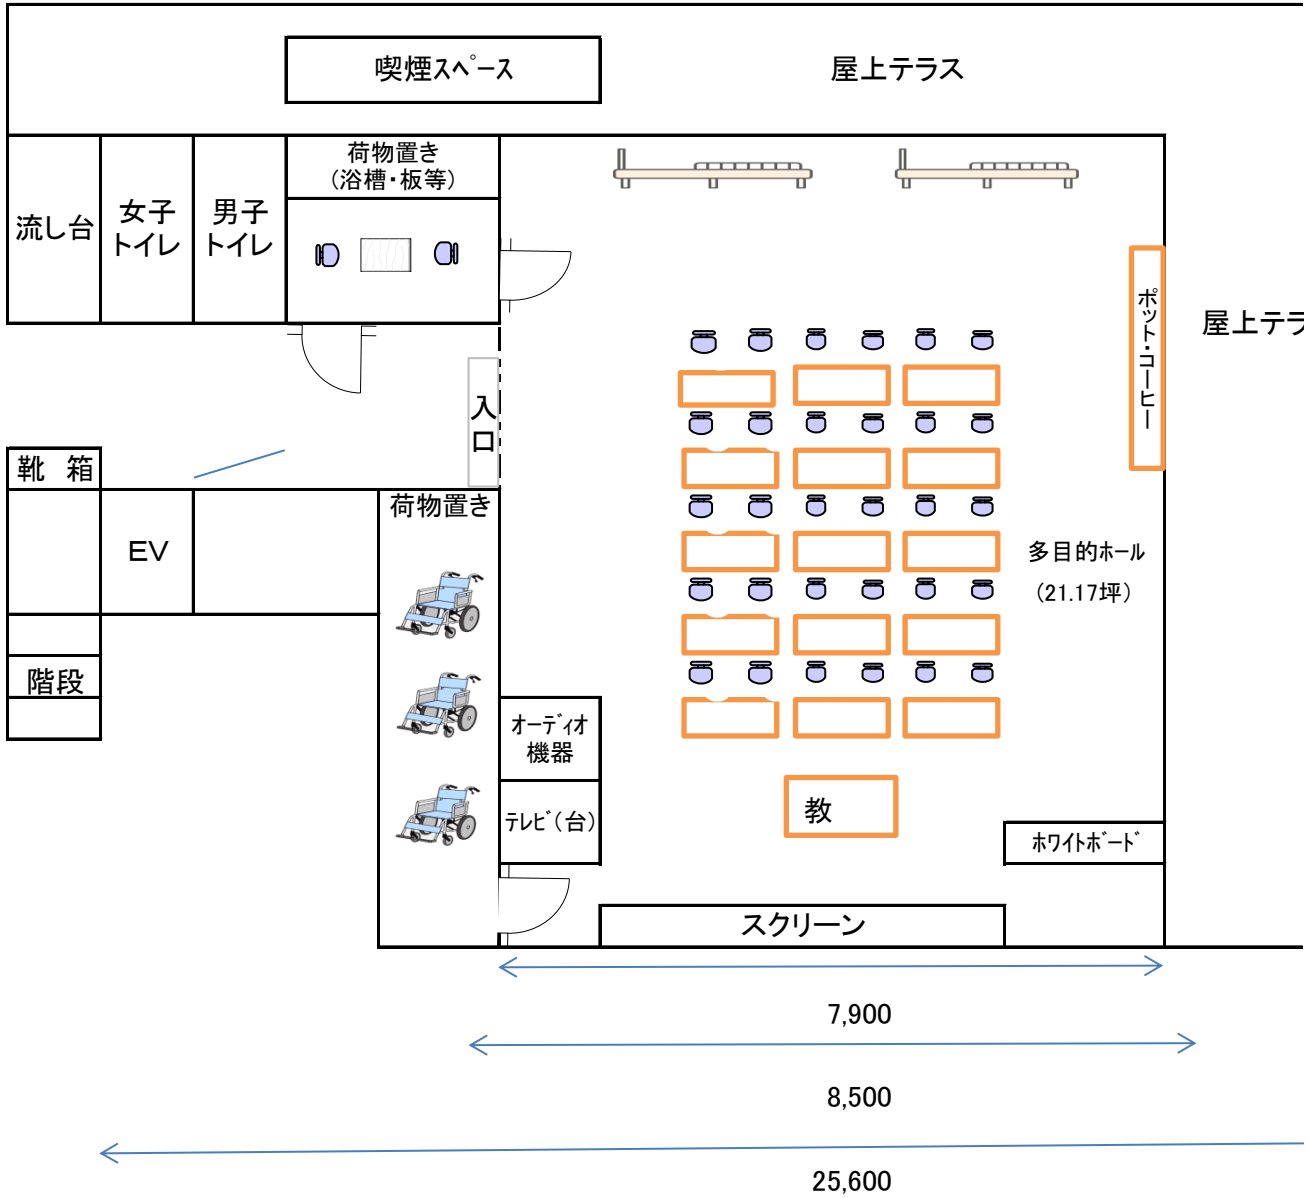

プランタン西田橋 5階

—  
—  
] 是 ]